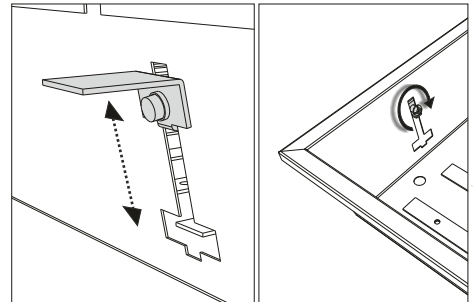

Şekil- C

İç mekanlar için uygundur.