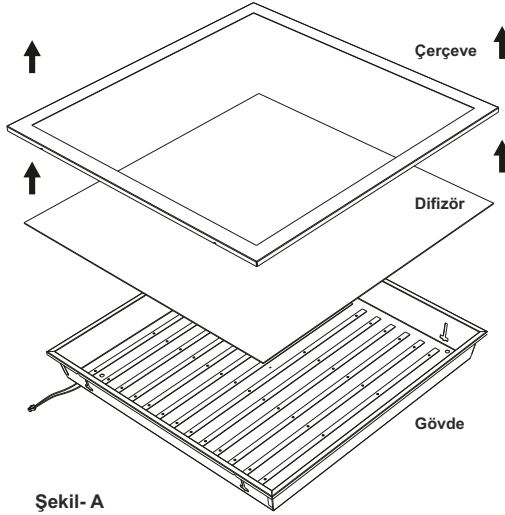

Kullanım Klavuzu ►►

İÇİNDEKİLER

- Teknik Özellikler
- Taşıyıcı kulakların takılması
- Elektrik Bağlantısı
- Dikkat Edilmesi Gerekenler

TEKNİK ÖZELLİKLER

Ürün Adı	Led Panel
Gücü	36 Watt
Led sayısı	196 Adet
Gövde	0.5 Dkp Sac
Giriş Gerilimi	176~264V AC, 50Hz.
Boyutları	595 x 595 x 68mm
Koruma Sınıfı	IP 20
Ağırlık	3.5 Kg

Şekil- A

KURULUM ARAÇLARI

Tornavida		X
-----------	--	---

Şekil- B

Yerlerine takılan kulakçıklar. Uygun pozisyonlama yapıldıktan sonra tornavida ile sıkılarak sabitlenir. (Şekil- C)

1 -TAŞIYICI KULAKLARIN TAKILMASI