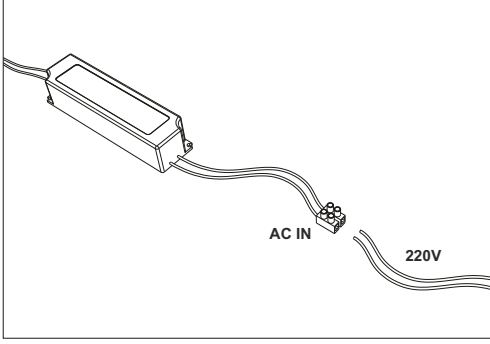

Kullanım Klavuzu ►►

İÇİNDEKİLER

- Teknik Özellikler
- Taşıyıcı kulakların takılması
- Elektrik Bağlantısı
- Dikkat Edilmesi Gerekenler

TEKNİK ÖZELLİKLER

Ürün Adı	Led Panel
Gücü	36 Watt
Led sayısı	196 Adet
Gövde	0.5 Dkp Sac
Giriş Gerilimi	176~264V AC, 50Hz.
Boyutları	595 x 595 x 68mm
Koruma Sınıfı	IP 20
Ağırlık	3.5 Kg

- Taşıyıcı kulakları takmak için Led Panel'in çerçeve ve difüzör bölümü çıkarılır. (Şekil-A)

DİKKAT!

Çıkarılan difüzör tekrar montajı yapılana kadar yüzeyleri zarar görmeyecek şekilde uygun bir pozisyonda bekletilmelidir.

- Gövde yerine takılmadan önce 4 adet taşıyıcı kulağın ikisi Şekil-B'de gibi yerlerine takılır.

Şekil- C

İç mekanlar için uygundur.

2-ELEKTRİK BAĞLANTISI

Montaj aşamasına geçmeden önce şebeke ve sürücü bağlantısı yapılmalıdır.

Montaj ile beraber soketler de birleştirilerek armatüre güç verilir.

3-MONTAJ

1

Panel, ilk olarak önceden takılmış olan iki kulakçığın olduğu taraftan tavana asılır.

2

İkinci adım olarak geri kalan 2 kulakçık da paneli yerine tamamen yerleştirdikten sonra yuvalarına takılarak sabitlenir.