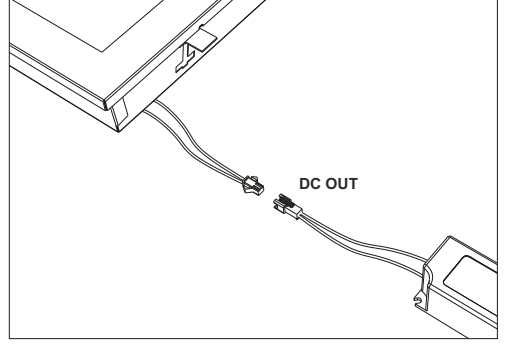

- Gövde yerine takılmadan önce 4 adet taşıyıcı kulağın ikisi Şekil-B'de gibi yerlerine takılır.

Şekil- C

İç mekanlar için uygundur.

2-ELEKTRİK BAĞLANTISI

Montaj aşamasına geçmeden önce şebeke ve sürücü bağlantısı yapılmalıdır.

Montaj ile beraber soketler de birleştirilerek armatüre güç verilir.

3-MONTAJ

1

Panel, ilk olarak önceden takılmış olan iki kulakçığın olduğu taraftan tavana asılır.

2

İkinci adım olarak geri kalan 2 kulakçık da paneli yerine tamamen yerleştirdikten sonra yuvalarına takılarak sabitlenir.