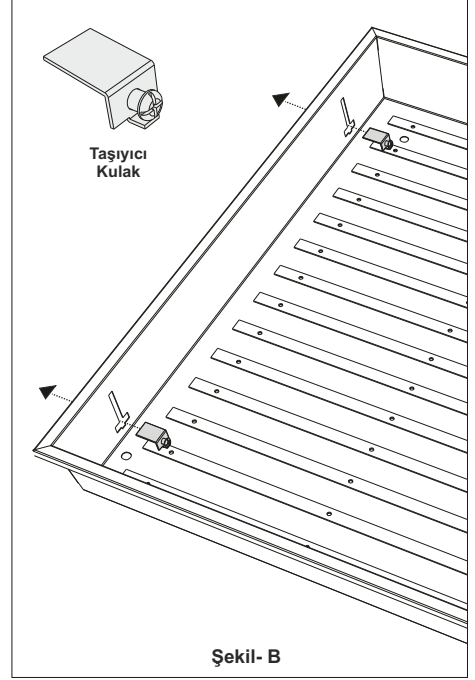

Kullanım Klavuzu ►►

İÇİNDEKİLER

- Teknik Özellikler
- Taşıyıcı kulakların takılması
- Elektrik Bağlantısı
- Dikkat Edilmesi Gerekenler

TEKNİK ÖZELLİKLER

Ürün Adı	Led Panel
Gücü	36 Watt
Led sayısı	196 Adet
Gövde	0.5 Dkp Sac
Giriş Gerilimi	176~264V AC, 50Hz.
Boyutları	595 x 595 x 68mm
Koruma Sınıfı	IP 20
Ağırlık	3.5 Kg

Şekil- A

KURULUM ARAÇLARI

Tornavida		X
-----------	--	---

Şekil- B

Yerlerine takılan kulakçıklar. Uygun pozisyonlama yapıldıktan sonra tornavida ile sıkılarak sabitlenir. (Şekil- C)

1 -TAŞIYICI KULAKLARIN TAKILMASI